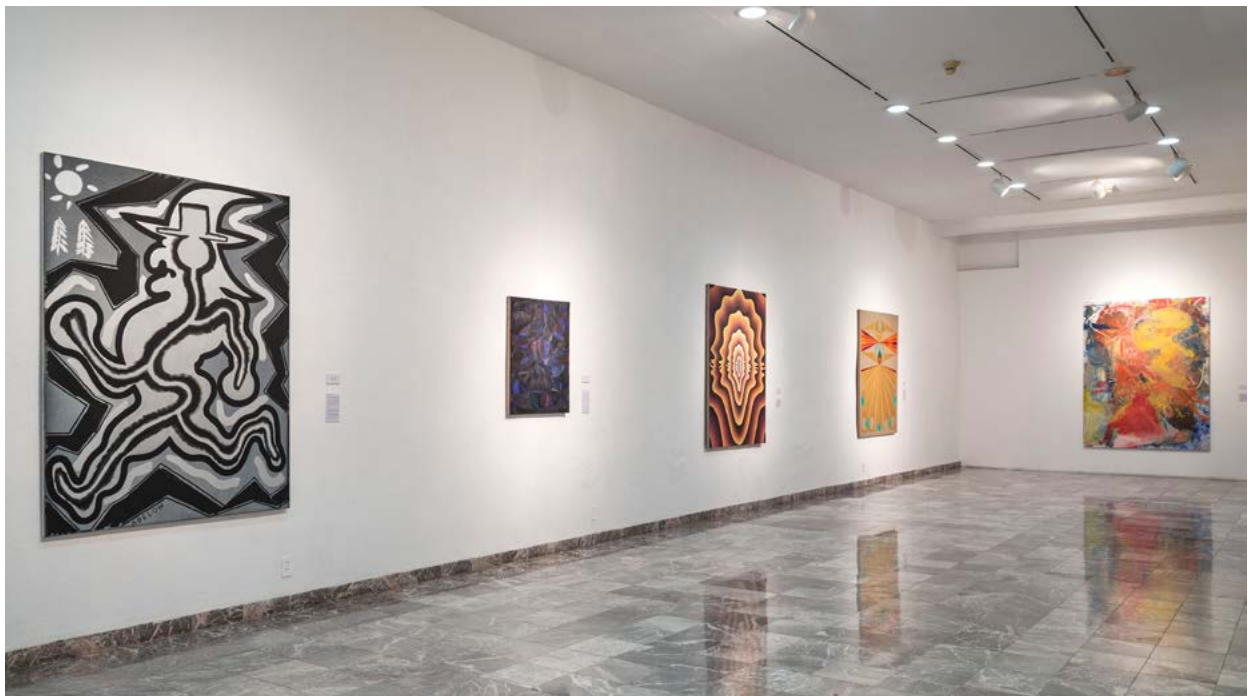

Av. Hidalgo 1228,
Col. Americana – C.P. 44160
Guadalajara, Jalisco, México

T.+52 (33) 3 825 0921
+ 52 (33) 4780 5243
info@paramogaleria.com

www.paramogaleria.com

PÁRAMO