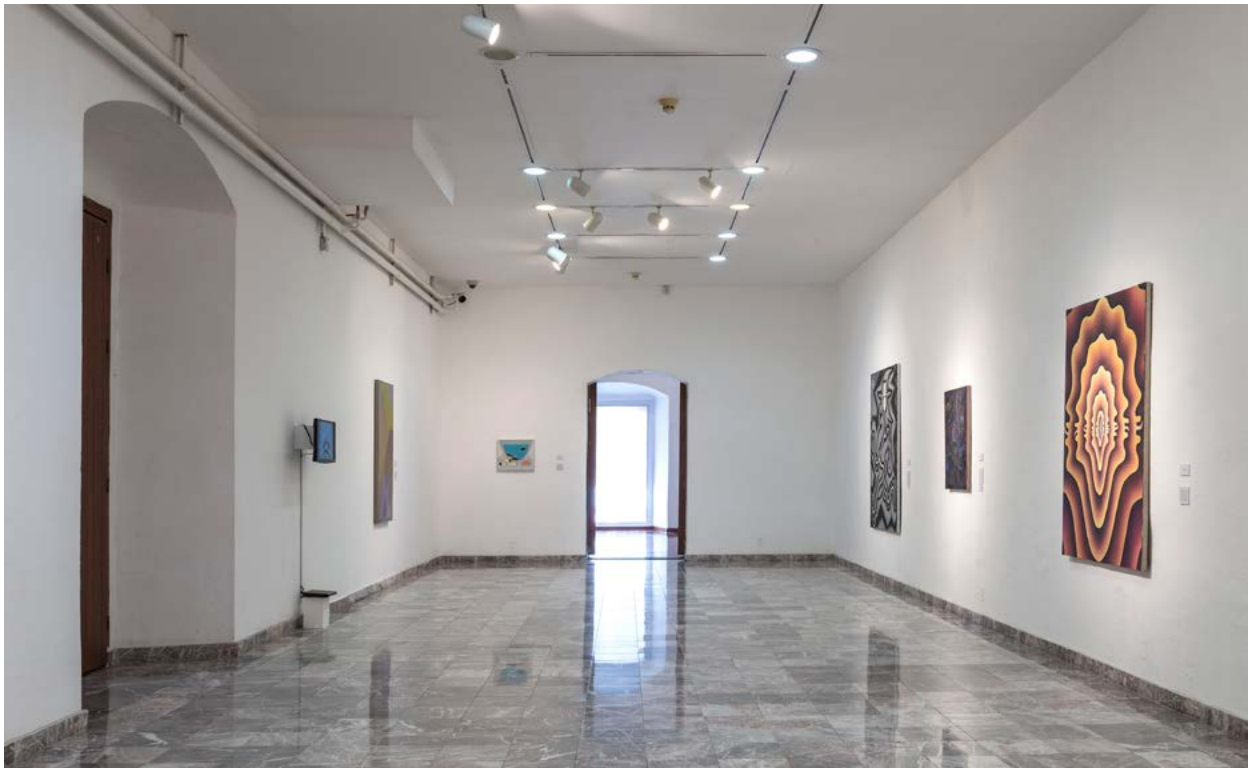

Av. Hidalgo 1228,
Col. Americana – C.P. 44160
Guadalajara, Jalisco, México

T.+52 (33) 3 825 0921
+ 52 (33) 4780 5243
info@paramogaleria.com

www.paramogaleria.com

PÁRAMO